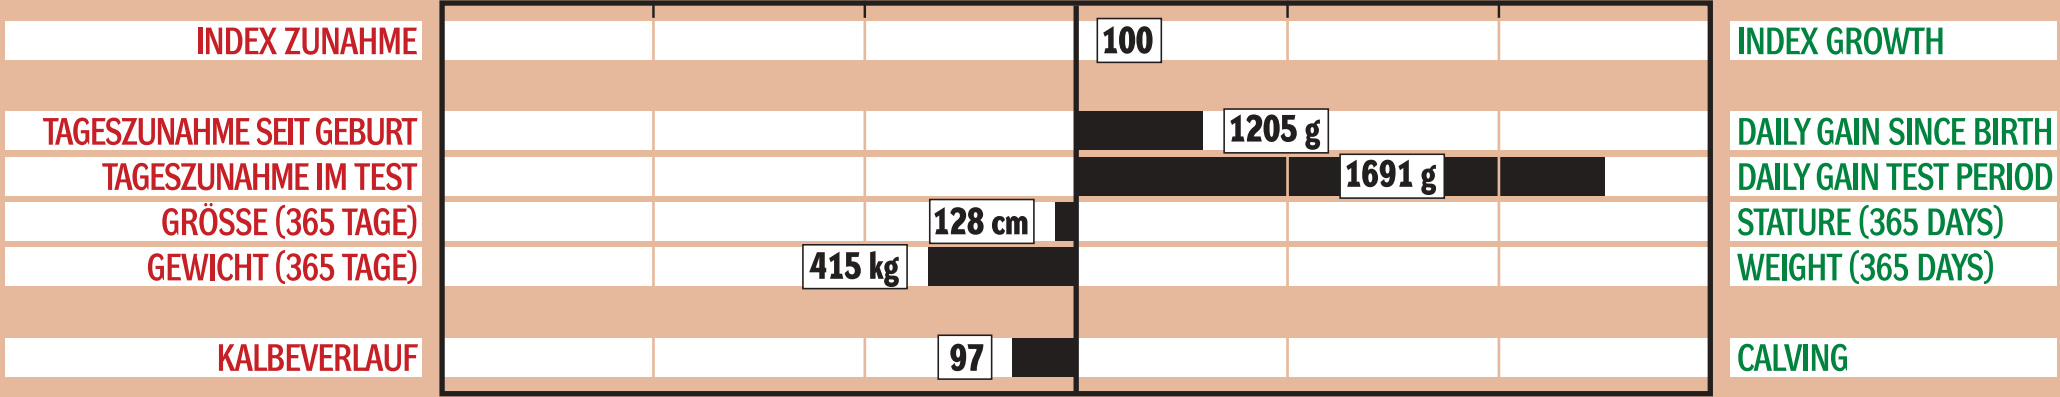

FOIT

15. 11. 1996 | CZ 09351702705

CZ

LIMOUSINE

GRÖSSE (3 JAHRE) STATURE (3 YEARS)	145 cm
GEWICHT (3 JAHRE) WEIGHT (3 YEARS)	1050 kg

BEMUSKELUNG MUSCULARITY (1-10)	7
EXTERIEUR TYPE (1-10)	8

-3s -2 -1 0 +1 +2 +3s

ALLROUND

INTERNATIONAL
SEHR ERFOLGREICH

INTERNATIONAL
VERY SUCCESSFUL

SÖHNE

IMAGE & IRWIN

SONS